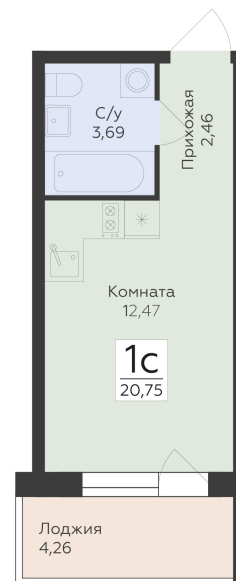

<https://rzv.ru/choice-flat/flat-6970600/>

г. Воронеж, Воронеж, ул. Ломоносова, 114ю

№ квартиры: 365

Этаж: 9

Площадь: 20.75 кв. м.

Стоимость м2: 166 810

Стоимость: 3 461 308

Действительно на: 25.06.2026

Расположение на этаже

Расположение на генплане