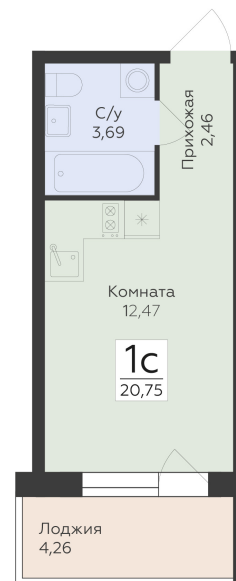

<https://rzv.ru/choice-flat/flat-6970600/>

г. Воронеж, Воронеж, ул. Ломоносова, 114ю

№ квартиры: 365

Этаж: 9

Площадь: 20.75 кв. м.

Стоимость м2: 165 310

Стоимость: 3 430 183

Действительно на: 08.05.2026

Расположение на этаже

Расположение на генплане