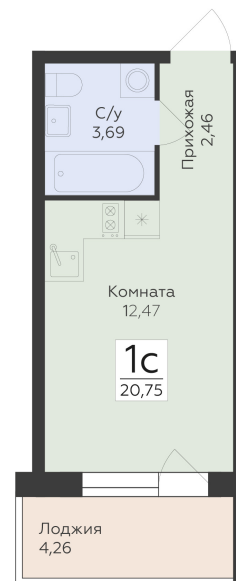

<https://rzv.ru/choice-flat/flat-6970600/>

г. Воронеж, Воронеж, ул. Ломоносова, 114ю

№ квартиры: 365

Этаж: 9

Площадь: 20.75 кв. м.

Стоимость м2: 165 310

Стоимость: 3 430 183

Действительно на: 07.06.2026

Расположение на этаже

Расположение на генплане