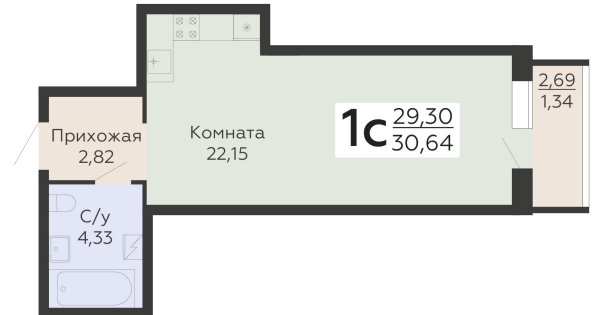

ЖИЛОЙ КОМПЛЕКС

НИКИТИНСКИЕ САДЫ

Подъезд 1

1-комнатная
(студия)

<https://rzv.ru/choice-flat/flat-6970721/>

г. Воронеж, Воронеж, ул. Покровская, 19

№ квартиры: 124

Этаж: 10

Площадь: 30.64 кв. м.

Стоимость м2: 134 700

Стоимость: 4 127 208

Действительно на: 26.05.2026

Расположение на этаже

Расположение на генплане

развитие

RZV.RU