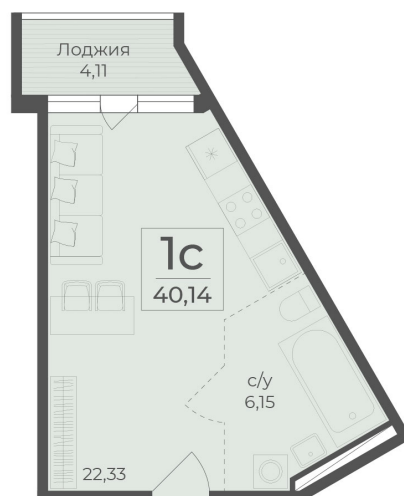

<https://rzv.ru/choice-flat/flat-6970958/>

г. Ялта, Ялта, в районе Южнобережного ш.

№ квартиры: 423

Этаж: 4

Площадь: 40.14 кв. м.

Стоимость м2: 310 200

Стоимость: 12 451 428

Действительно на: 25.05.2026

Расположение на этаже

Расположение на генплане