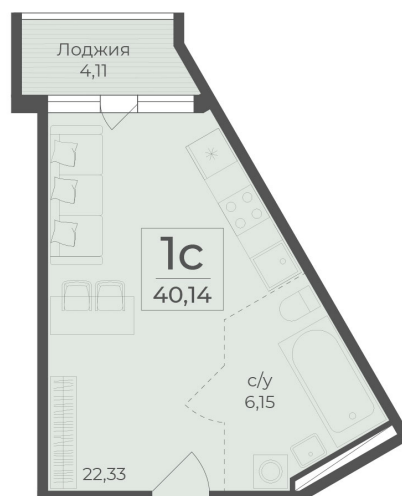

<https://rzv.ru/choice-flat/flat-6970959/>

г. Ялта, Ялта, в районе Южнобережного ш.

№ квартиры: 447

Этаж: 6

Площадь: 40.14 кв. м.

Стоимость м2: 351 500

Стоимость: 14 109 210

Действительно на: 25.05.2026

Расположение на этаже

Расположение на генплане