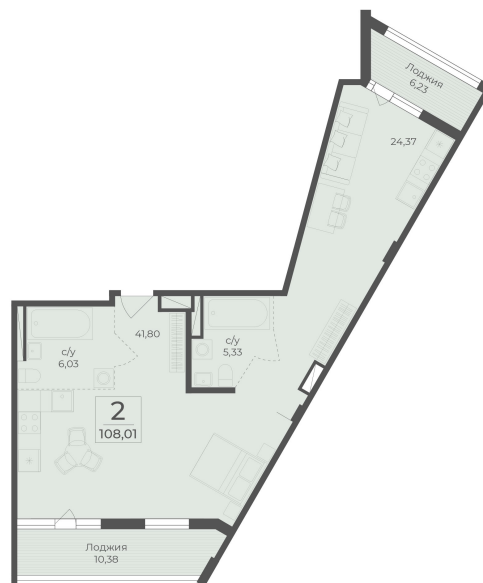

<https://rzv.ru/choice-flat/flat-6970962/>

г. Ялта, Ялта, в районе Южнобережного ш.

№ квартиры: 372/373

Этаж: 4

Площадь: 108.01 кв. м.

**Стоимость м2: 323 810**

**Стоимость: 34 974 718**

Действительно на: 25.05.2026

### Расположение на этаже

### Расположение на генплане