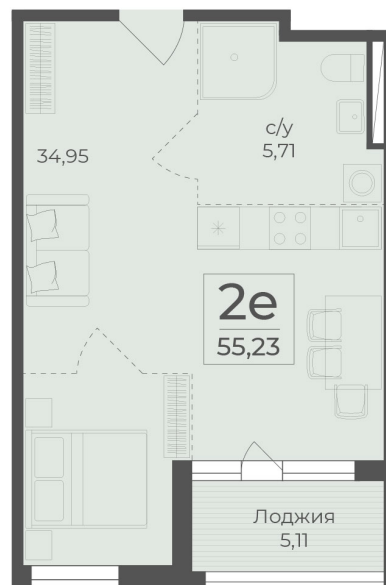

<https://rzv.ru/choice-flat/flat-6970964/>

г. Ялта, Ялта, в районе Южнобережного ш.

№ квартиры: 406

Этаж: 7

Площадь: 55.23 кв. м.

Стоимость м2: 367 100

Стоимость: 20 274 933

Действительно на: 25.05.2026

Расположение на этаже

Расположение на генплане