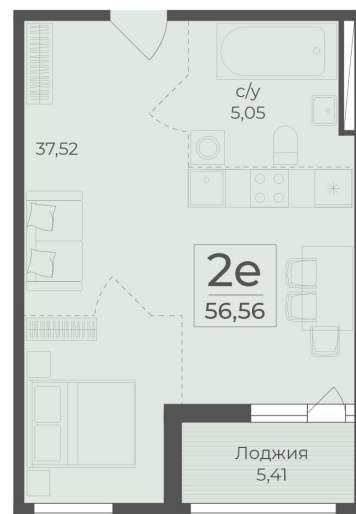

<https://rzv.ru/choice-flat/flat-6970965/>

г. Ялта, Ялта, в районе Южнобережного ш.

№ квартиры: 414

Этаж: 3

Площадь: 56.56 кв. м.

Стоимость м2: 341 650

Стоимость: 19 323 724

Действительно на: 25.05.2026

Расположение на этаже

Расположение на генплане