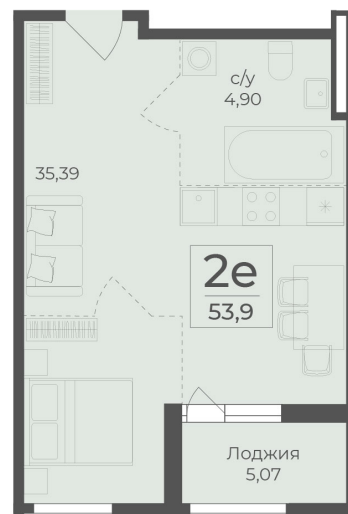

<https://rzv.ru/choice-flat/flat-6970966/>

г. Ялта, Ялта, в районе Южнобережного ш.

№ квартиры: 416

Этаж: 3

Площадь: 53.9 кв. м.

Стоимость м2: 343 800

Стоимость: 18 530 820

Действительно на: 25.05.2026

Расположение на этаже

Расположение на генплане