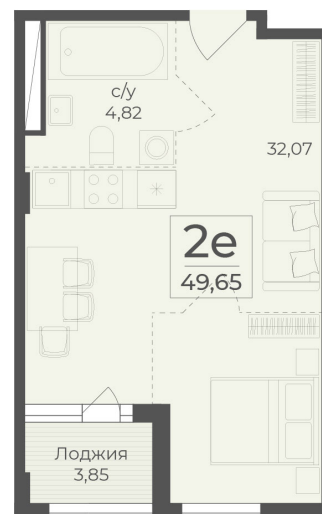

<https://rzv.ru/choice-flat/flat-6970967/>

г. Ялта, Ялта, в районе Южнобережного ш.

№ квартиры: 425

Этаж: 4

Площадь: 49.65 кв. м.

Стоимость м2: 365 220

Стоимость: 18 133 173

Действительно на: 25.05.2026

Расположение на этаже

Расположение на генплане