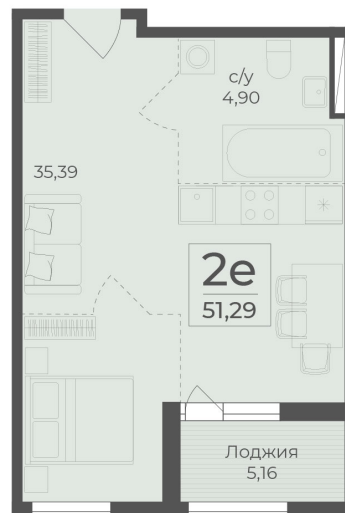

<https://rzv.ru/choice-flat/flat-6970968/>

г. Ялта, Ялта, в районе Южнобережного ш.

№ квартиры: 464

Этаж: 7

Площадь: 51.29 кв. м.

Стоимость м2: 368 110

Стоимость: 18 880 362

Действительно на: 25.05.2026

Расположение на этаже

Жилой комплекс Botanica
Республика Крым,
г. Ялта, пгт. Массандра

СЕКЦИЯ 6
4-7 этажи

Квартиры

* ул. Винограда Егорова *

* Южнобережное ш. *

Расположение на генплане