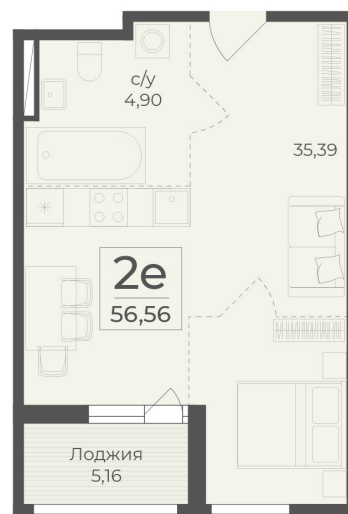

<https://rzv.ru/choice-flat/flat-6970969/>

г. Ялта, Ялта, в районе Южнобережного ш.

№ квартиры: 463

Этаж: 7

Площадь: 56.56 кв. м.

Стоимость м2: 365 220

Стоимость: 20 656 843

Действительно на: 25.05.2026

Расположение на этаже

Расположение на генплане