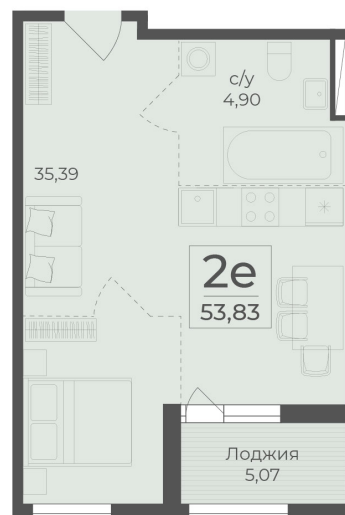

<https://rzv.ru/choice-flat/flat-6970973/>

г. Ялта, Ялта, в районе Южнобережного ш.

№ квартиры: 506

Этаж: 13

Площадь: 53.83 кв. м.

Стоимость м2: 367 700

Стоимость: 19 793 291

Действительно на: 26.05.2026

Расположение на этаже

Расположение на генплане