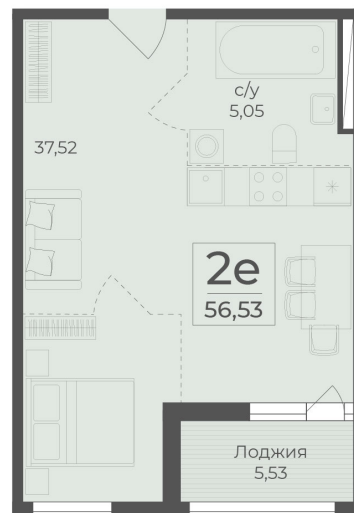

<https://rzv.ru/choice-flat/flat-6970978/>

г. Ялта, Ялта, в районе Южнобережного ш.

№ квартиры: 518

Этаж: 15

Площадь: 56.53 кв. м.

Стоимость м2: 359 630

Стоимость: 20 329 884

Действительно на: 26.05.2026

Расположение на этаже

Расположение на генплане