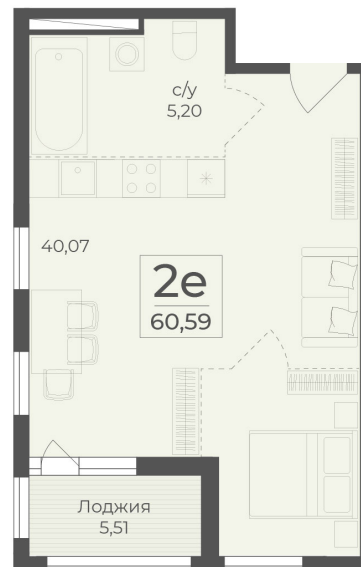

<https://rzv.ru/choice-flat/flat-6970979/>

г. Ялта, Ялта, в районе Южнобережного ш.

№ квартиры: 521

Этаж: 15

Площадь: 60.59 кв. м.

Стоимость м2: 363 200

Стоимость: 22 006 288

Действительно на: 25.05.2026

Расположение на этаже

Расположение на генплане