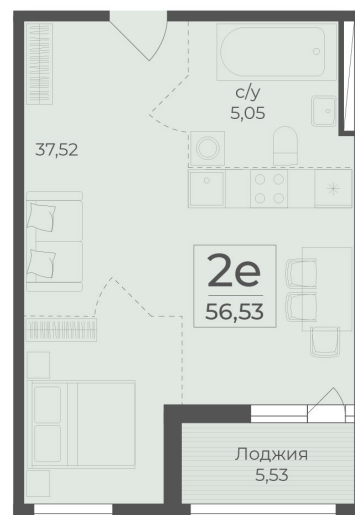

<https://rzv.ru/choice-flat/flat-6970980/>

г. Ялта, Ялта, в районе Южнобережного ш.

№ квартиры: 469

Этаж: 8

Площадь: 56.53 кв. м.

Стоимость м2: 359 630

Стоимость: 20 329 884

Действительно на: 25.05.2026

Расположение на этаже

Расположение на генплане