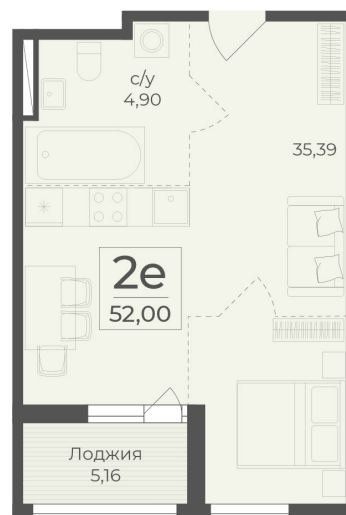

<https://rzv.ru/choice-flat/flat-6970981/>

г. Ялта, Ялта, в районе Южнобережного ш.

№ квартиры: 470

Этаж: 8

Площадь: 54.58 кв. м.

Стоимость м2: 367 400

Стоимость: 20 052 692