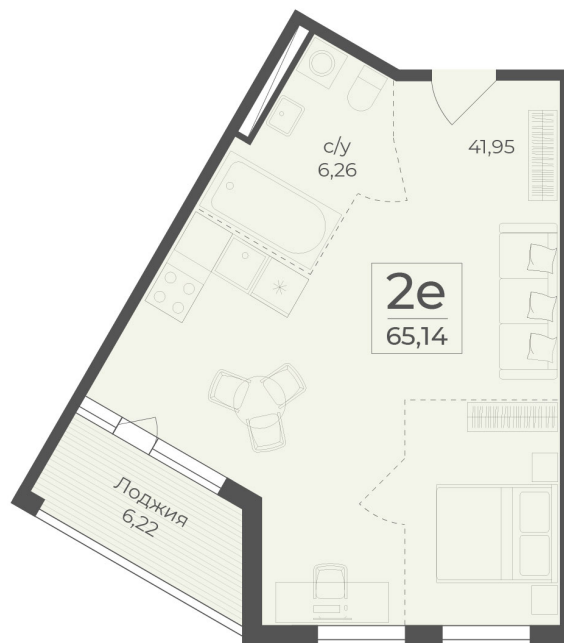

<https://rzv.ru/choice-flat/flat-6970984/>

г. Ялта, Ялта, в районе Южнобережного ш.

№ квартиры: 387

Этаж: 5

Площадь: 65.14 кв. м.

Стоимость м2: 350 400

Стоимость: 22 825 056

Действительно на: 25.05.2026

Расположение на этаже

Расположение на генплане