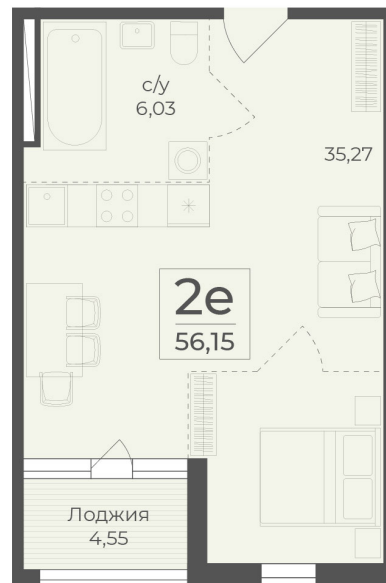

<https://rzv.ru/choice-flat/flat-6970985/>

г. Ялта, Ялта, в районе Южнобережного ш.

№ квартиры: 405

Этаж: 7

Площадь: 56.15 кв. м.

**Стоимость м2: 366 850**

**Стоимость: 20 598 628**

Действительно на: 25.05.2026

### Расположение на этаже

### Расположение на генплане