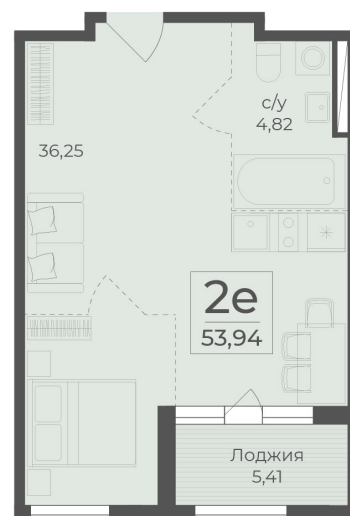

<https://rzv.ru/choice-flat/flat-6970992/>

г. Ялта, Ялта, в районе Южнобережного ш.

№ квартиры: 424

Этаж: 4

Площадь: 53.94 кв. м.

Стоимость м2: 361 900

Стоимость: 19 520 886

Действительно на: 25.05.2026

Расположение на этаже

Расположение на генплане