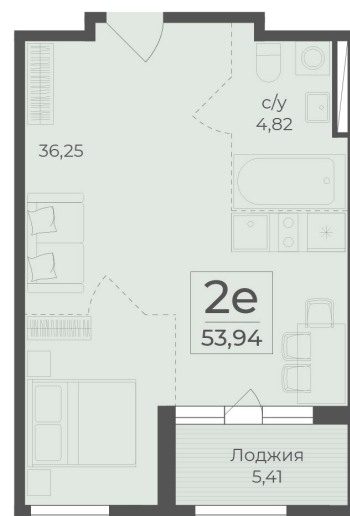

<https://rzv.ru/choice-flat/flat-6970993/>

г. Ялта, Ялта, в районе Южнобережного ш.

№ квартиры: 436

Этаж: 5

Площадь: 53.94 кв. м.

Стоимость м2: 361 900

Стоимость: 19 520 886

Действительно на: 25.05.2026

Расположение на этаже

Расположение на генплане