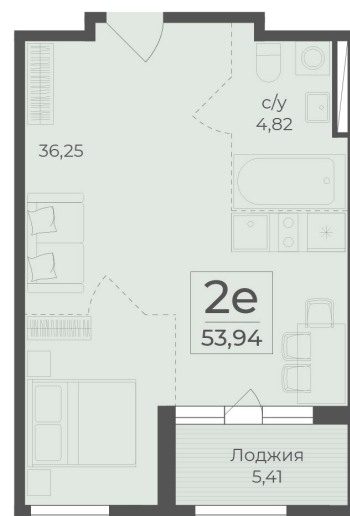

<https://rzv.ru/choice-flat/flat-6970994/>

г. Ялта, Ялта, в районе Южнобережного ш.

№ квартиры: 448

Этаж: 6

Площадь: 53.94 кв. м.

**Стоимость м2: 361 900**

**Стоимость: 19 520 886**

Действительно на: 26.05.2026

### Расположение на этаже