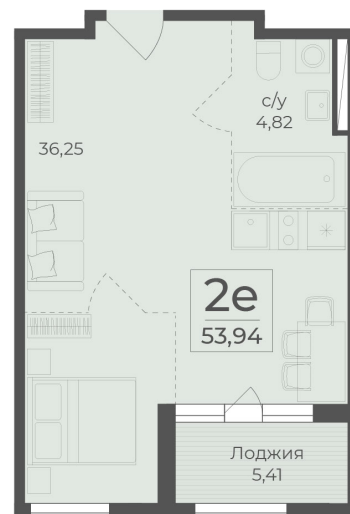

<https://rzv.ru/choice-flat/flat-6970995/>

г. Ялта, Ялта, в районе Южнобережного ш.

№ квартиры: 460

Этаж: 7

Площадь: 53.94 кв. м.

Стоимость м2: 367 700

Стоимость: 19 833 738

Действительно на: 25.05.2026

Расположение на этаже

Расположение на генплане