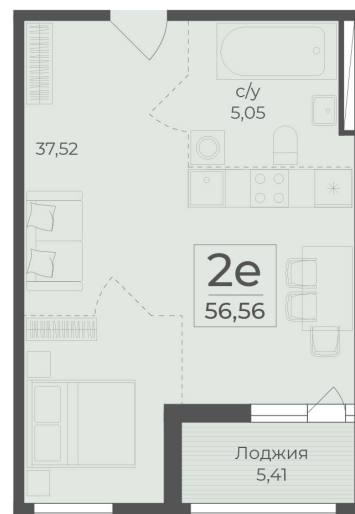

<https://rzv.ru/choice-flat/flat-6970996/>

г. Ялта, Ялта, в районе Южнобережного ш.

№ квартиры: 462

Этаж: 7

Площадь: 56.56 кв. м.

Стоимость м2: 365 220

Стоимость: 20 656 843

Действительно на: 25.05.2026

Расположение на этаже

Расположение на генплане