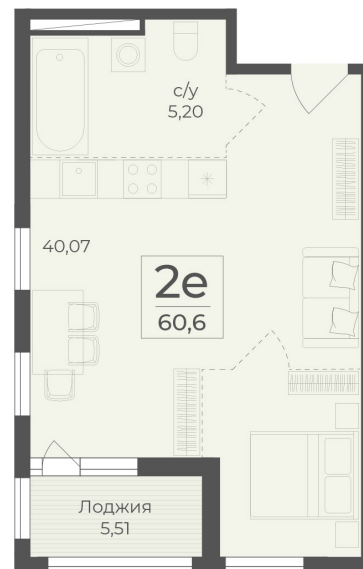

<https://rzv.ru/choice-flat/flat-6970998/>

г. Ялта, Ялта, в районе Южнобережного ш.

№ квартиры: 429

Этаж: 4

Площадь: 60.6 кв. м.

Стоимость м2: 356 400

Стоимость: 21 597 840

Действительно на: 25.05.2026

Расположение на этаже

Расположение на генплане