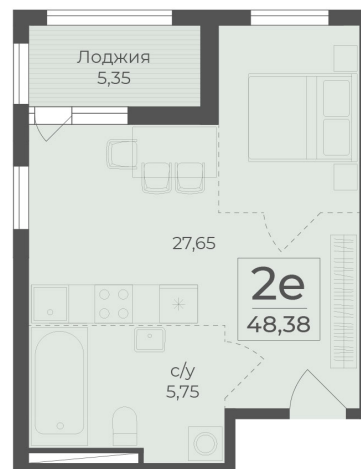

<https://rzv.ru/choice-flat/flat-6970999/>

г. Ялта, Ялта, в районе Южнобережного ш.

№ квартиры: 430

Этаж: 4

Площадь: 48.38 кв. м.

Стоимость м2: 353 500

Стоимость: 17 102 330

Действительно на: 25.05.2026

Расположение на этаже

Расположение на генплане