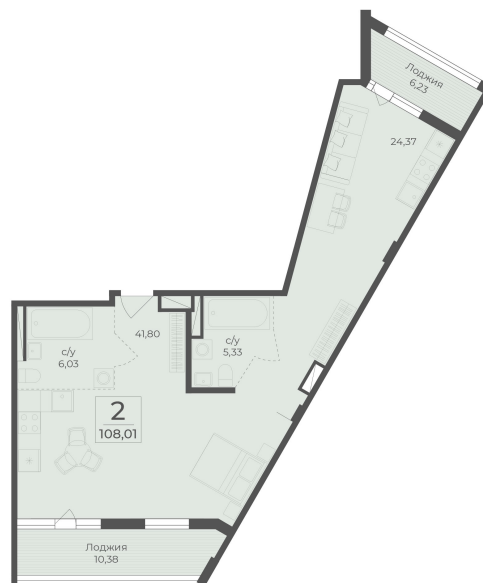

<https://rzv.ru/choice-flat/flat-6971000/>

г. Ялта, Ялта, в районе Южнобережного ш.

№ квартиры: 382/383

Этаж: 5

Площадь: 108.01 кв. м.

Стоимость м2: 323 810

Стоимость: 34 974 718

Действительно на: 25.05.2026

Расположение на этаже

Расположение на генплане