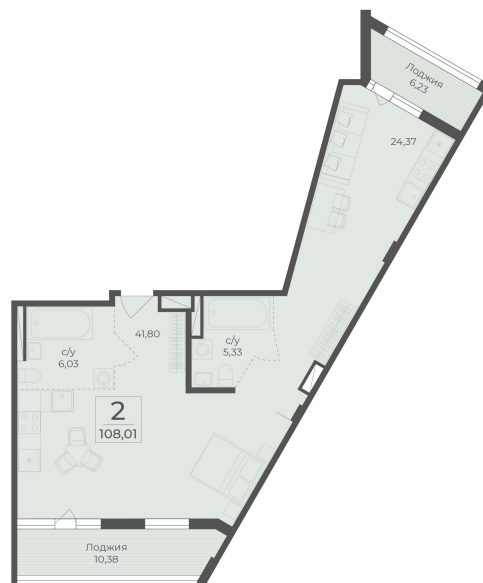

<https://rzv.ru/choice-flat/flat-6971001/>

г. Ялта, Ялта, в районе Южнобережного ш.

№ квартиры: 402/403

Этаж: 7

Площадь: 108.01 кв. м.

Стоимость м2: 331 010

Стоимость: 35 752 390

Действительно на: 25.05.2026

Расположение на этаже

Расположение на генплане