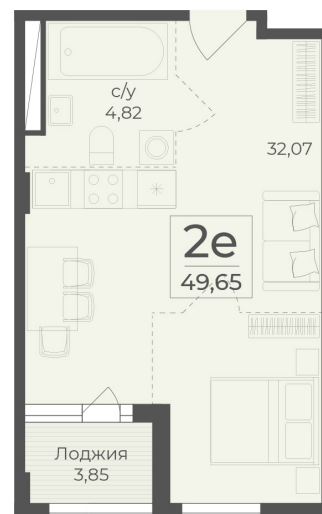

<https://rzv.ru/choice-flat/flat-6971005/>

г. Ялта, Ялта, в районе Южнобережного ш.

№ квартиры: 437

Этаж: 5

Площадь: 49.65 кв. м.

Стоимость м2: 365 220

Стоимость: 18 133 173

Действительно на: 25.05.2026

Расположение на этаже

Расположение на генплане