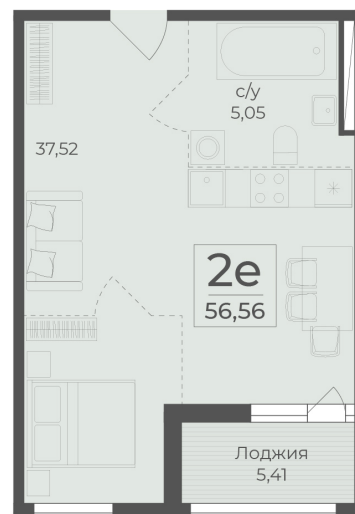

<https://rzv.ru/choice-flat/flat-6971006/>

г. Ялта, Ялта, в районе Южнобережного ш.

№ квартиры: 438

Этаж: 5

Площадь: 56.56 кв. м.

Стоимость м2: 359 630

Стоимость: 20 340 673

Действительно на: 25.05.2026

Расположение на этаже

Расположение на генплане