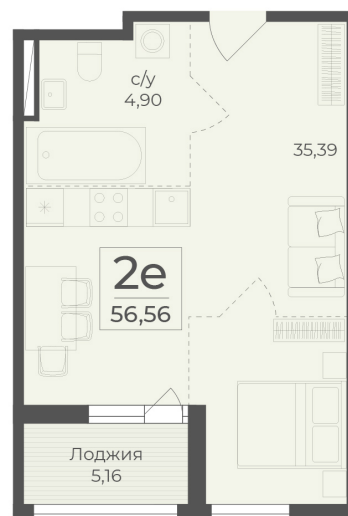

<https://rzv.ru/choice-flat/flat-6971007/>

г. Ялта, Ялта, в районе Южнобережного ш.

№ квартиры: 439

Этаж: 5

Площадь: 56.56 кв. м.

Стоимость м2: 359 630

Стоимость: 20 340 673

Действительно на: 25.05.2026

Расположение на этаже

Расположение на генплане