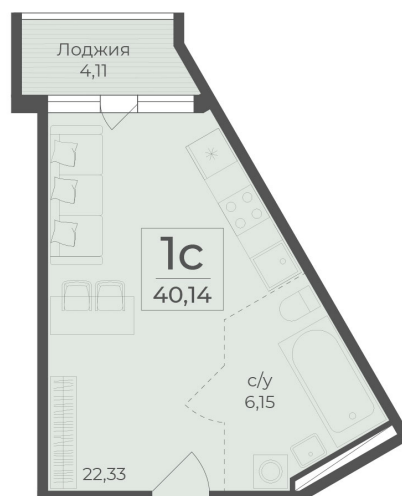

<https://rzv.ru/choice-flat/flat-6971125/>

г. Ялта, Ялта, в районе Южнобережного ш.

№ квартиры: 423

Этаж: 4

Площадь: 40.14 кв. м.

**Стоимость м2: 310 200**

**Стоимость: 12 451 428**

Действительно на: 25.05.2026

### Расположение на этаже

### Расположение на генплане