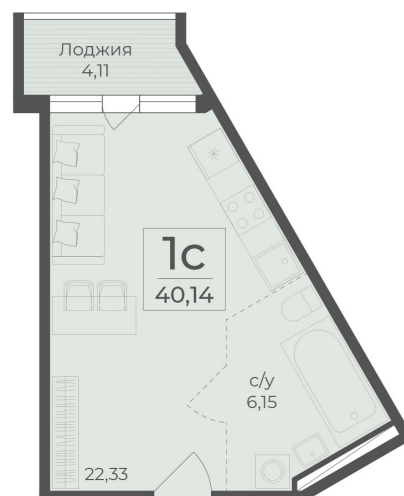

<https://rzv.ru/choice-flat/flat-6971126/>

г. Ялта, Ялта, в районе Южнобережного ш.

№ квартиры: 447

Этаж: 6

Площадь: 40.14 кв. м.

Стоимость м2: 351 500

Стоимость: 14 109 210

Действительно на: 25.05.2026

Расположение на этаже

Расположение на генплане