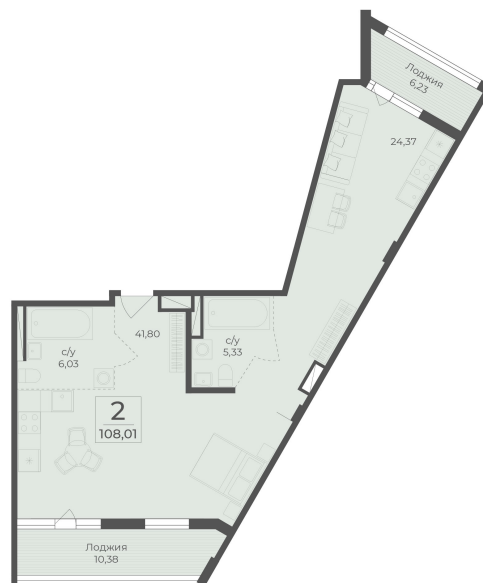

<https://rzv.ru/choice-flat/flat-6971129/>

г. Ялта, Ялта, в районе Южнобережного ш.

№ квартиры: 372/373

Этаж: 4

Площадь: 108.01 кв. м.

Стоимость м2: 323 810

Стоимость: 34 974 718

Действительно на: 25.05.2026

Расположение на этаже

Расположение на генплане