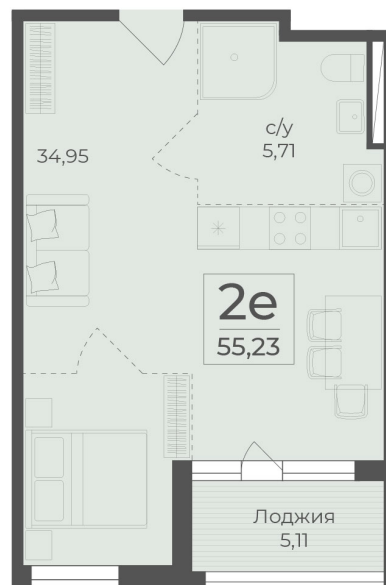

<https://rzv.ru/choice-flat/flat-6971131/>

г. Ялта, Ялта, в районе Южнобережного ш.

№ квартиры: 406

Этаж: 7

Площадь: 55.23 кв. м.

Стоимость м2: 367 100

Стоимость: 20 274 933

Действительно на: 25.05.2026

Расположение на этаже

Расположение на генплане