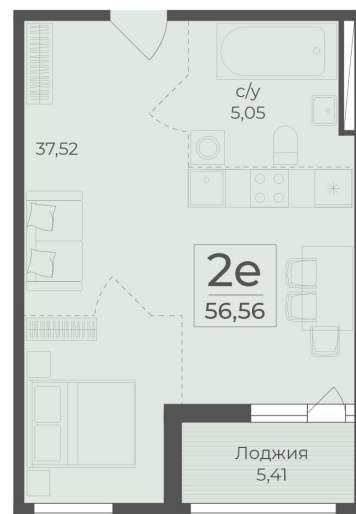

<https://rzv.ru/choice-flat/flat-6971132/>

г. Ялта, Ялта, в районе Южнобережного ш.

№ квартиры: 414

Этаж: 3

Площадь: 56.56 кв. м.

Стоимость м2: 341 650

Стоимость: 19 323 724

Действительно на: 25.05.2026

Расположение на этаже

Расположение на генплане