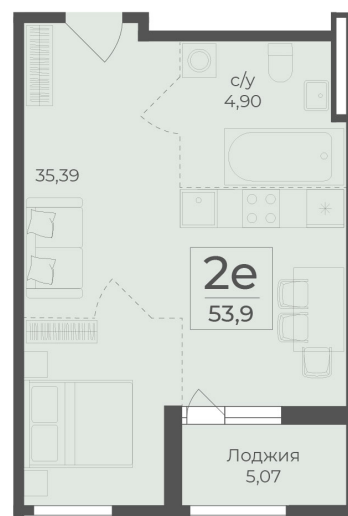

<https://rzv.ru/choice-flat/flat-6971133/>

г. Ялта, Ялта, в районе Южнобережного ш.

№ квартиры: 416

Этаж: 3

Площадь: 53.9 кв. м.

Стоимость м2: 343 800

Стоимость: 18 530 820

Действительно на: 25.05.2026

Расположение на этаже

Расположение на генплане