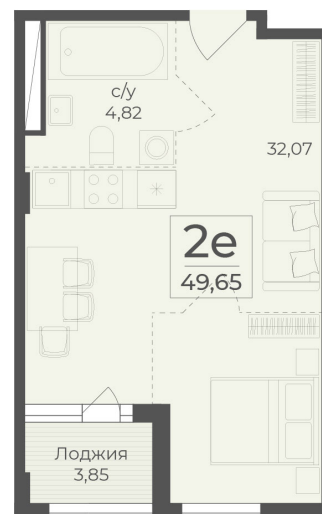

<https://rzv.ru/choice-flat/flat-6971134/>

г. Ялта, Ялта, в районе Южнобережного ш.

№ квартиры: 425

Этаж: 4

Площадь: 49.65 кв. м.

Стоимость м2: 365 220

Стоимость: 18 133 173

Действительно на: 25.05.2026

Расположение на этаже

Расположение на генплане