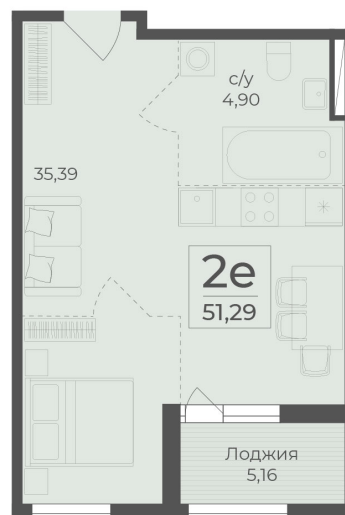

<https://rzv.ru/choice-flat/flat-6971135/>

г. Ялта, Ялта, в районе Южнобережного ш.

№ квартиры: 464

Этаж: 7

Площадь: 51.29 кв. м.

Стоимость м2: 368 110

Стоимость: 18 880 362