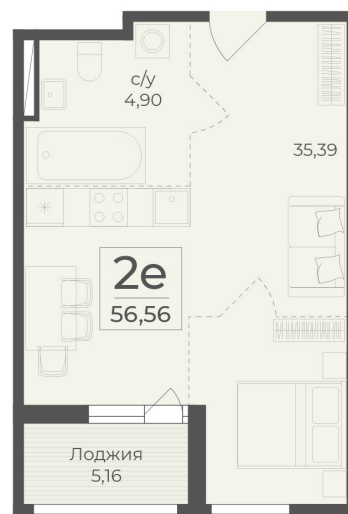

<https://rzv.ru/choice-flat/flat-6971136/>

г. Ялта, Ялта, в районе Южнобережного ш.

№ квартиры: 463

Этаж: 7

Площадь: 56.56 кв. м.

Стоимость м2: 365 220

Стоимость: 20 656 843

Действительно на: 25.05.2026

Расположение на этаже

Расположение на генплане