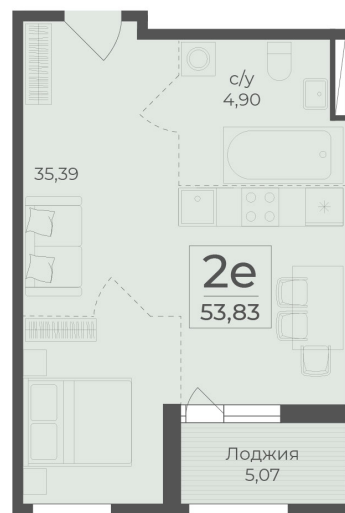

<https://rzv.ru/choice-flat/flat-6971143/>

г. Ялта, Ялта, в районе Южнобережного ш.

№ квартиры: 513

Этаж: 14

Площадь: 53.83 кв. м.

Стоимость м2: 367 700

Стоимость: 19 793 291

Действительно на: 26.05.2026

Расположение на этаже

Расположение на генплане