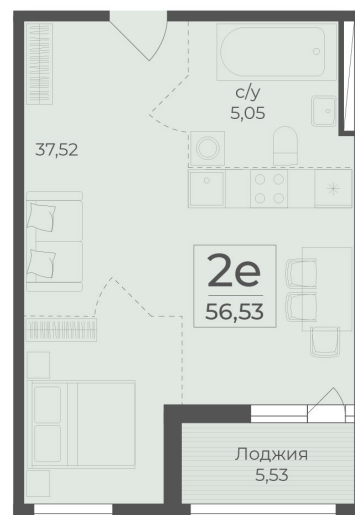

<https://rzv.ru/choice-flat/flat-6971145/>

г. Ялта, Ялта, в районе Южнобережного ш.

№ квартиры: 518

Этаж: 15

Площадь: 56.53 кв. м.

**Стоимость м2: 359 630**

**Стоимость: 20 329 884**

Действительно на: 26.05.2026

### Расположение на этаже