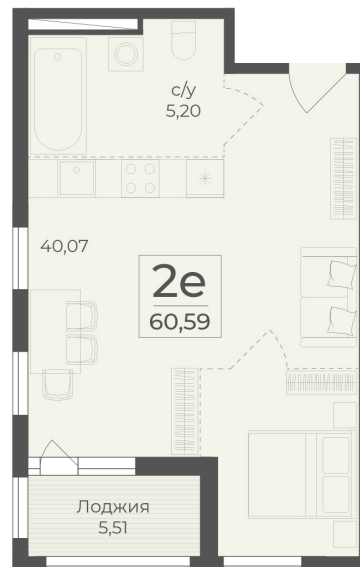

<https://rzv.ru/choice-flat/flat-6971146/>

г. Ялта, Ялта, в районе Южнобережного ш.

№ квартиры: 521

Этаж: 15

Площадь: 60.59 кв. м.

**Стоимость м2: 363 200**

**Стоимость: 22 006 288**

Действительно на: 25.05.2026

### Расположение на этаже