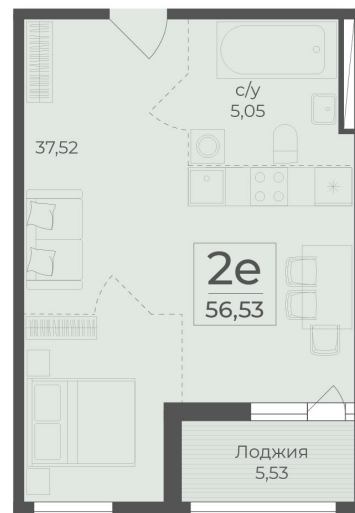

<https://rzv.ru/choice-flat/flat-6971147/>

г. Ялта, Ялта, в районе Южнобережного ш.

№ квартиры: 469

Этаж: 8

Площадь: 56.53 кв. м.

Стоимость м2: 359 630

Стоимость: 20 329 884

Действительно на: 25.05.2026

Расположение на этаже

Расположение на генплане