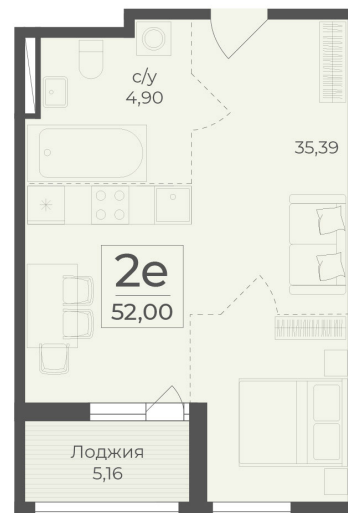

<https://rzv.ru/choice-flat/flat-6971148/>

г. Ялта, Ялта, в районе Южнобережного ш.

№ квартиры: 470

Этаж: 8

Площадь: 54.58 кв. м.

Стоимость м2: 367 400

Стоимость: 20 052 692