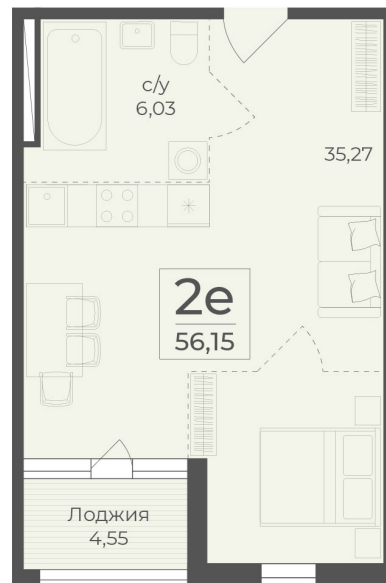

<https://rzv.ru/choice-flat/flat-6971152/>

г. Ялта, Ялта, в районе Южнобережного ш.

№ квартиры: 405

Этаж: 7

Площадь: 56.15 кв. м.

Стоимость м2: 366 850

Стоимость: 20 598 628

Действительно на: 25.05.2026

Расположение на этаже

Расположение на генплане