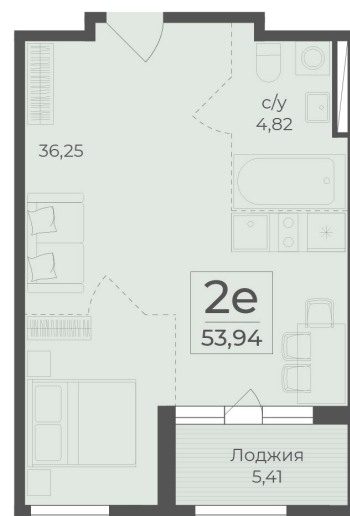

<https://rzv.ru/choice-flat/flat-6971159/>

г. Ялта, Ялта, в районе Южнобережного ш.

№ квартиры: 424

Этаж: 4

Площадь: 53.94 кв. м.

Стоимость м2: 361 900

Стоимость: 19 520 886

Действительно на: 25.05.2026

Расположение на этаже

Расположение на генплане