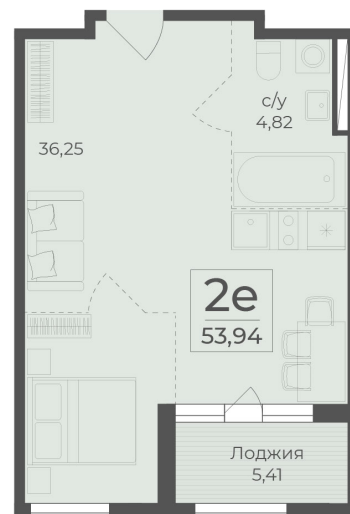

<https://rzv.ru/choice-flat/flat-6971160/>

г. Ялта, Ялта, в районе Южнобережного ш.

№ квартиры: 436

Этаж: 5

Площадь: 53.94 кв. м.

Стоимость м2: 361 900

Стоимость: 19 520 886

Действительно на: 25.05.2026

Расположение на этаже

Расположение на генплане