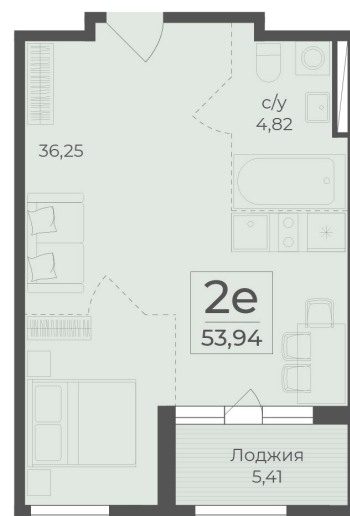

<https://rzv.ru/choice-flat/flat-6971161/>

г. Ялта, Ялта, в районе Южнобережного ш.

№ квартиры: 448

Этаж: 6

Площадь: 53.94 кв. м.

Стоимость м2: 361 900

Стоимость: 19 520 886

Действительно на: 26.05.2026

Расположение на этаже

Расположение на генплане