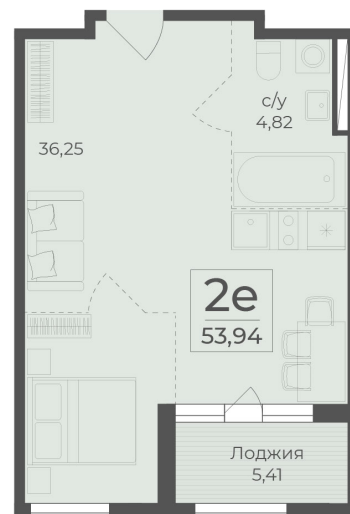

<https://rzv.ru/choice-flat/flat-6971162/>

г. Ялта, Ялта, в районе Южнобережного ш.

№ квартиры: 460

Этаж: 7

Площадь: 53.94 кв. м.

Стоимость м2: 367 700

Стоимость: 19 833 738

Действительно на: 25.05.2026

Расположение на этаже

Расположение на генплане