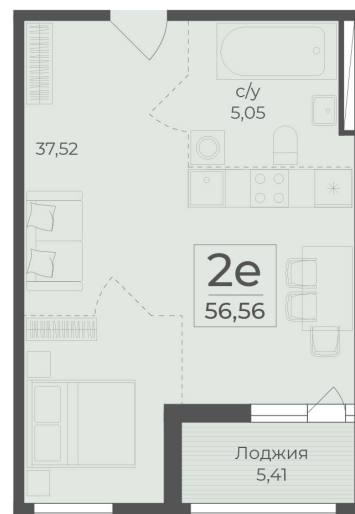

<https://rzv.ru/choice-flat/flat-6971163/>

г. Ялта, Ялта, в районе Южнобережного ш.

№ квартиры: 462

Этаж: 7

Площадь: 56.56 кв. м.

Стоимость м2: 365 220

Стоимость: 20 656 843

Действительно на: 25.05.2026

Расположение на этаже

Расположение на генплане